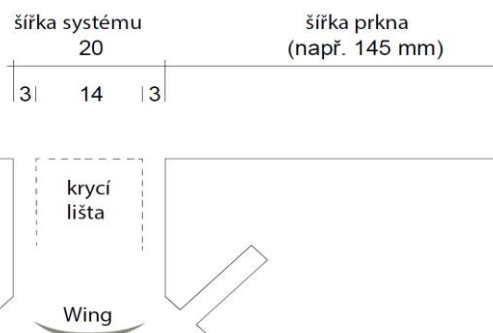

* U běžných terasových dřevin je cena krycí lišty nezávislá na použitém dřevě. V případě, že se bude jednat o vzácný druh dřeviny, se může cena mírně lišit.

Dostupné délky

ALPHA-WING s krycí lištou v bílé nebo stříbrnošedé variantě	600 / 700 / 800 cm
ALPHA-WING s krycí lištou v dřevěné variantě	do 500 cm

Aby všechny výhody systému Alpha-Wing byly stoprocentní, je třeba vždy na jednu délku použít jeden kus lišty. V případě, že budete mít zájem o jiné délky, nás neváhejte kontaktovat.

Výpočet potřebného množství

Nejdříve si sečteme šířku prkna a šířku systému. Tímto součtem pak vydělíme šířku terasy. Výsledkem je potřebný počet kusů prken a lišt.

vzorový výpočet:

šířka terasy	5000 mm
šířka prkna	145 mm
šířka systému	20 mm

$$5000 : 165 = 30,3$$

To znamená, že na terasu širokou 5000 mm budete potřebovat **31 kusů prken** širokých 145 mm, **31 kusů lišt** ALPHA-WING a **jeden kus ukončovacího profilu**.

Kontakt:

 **Ikar** Hahn s.r.o.
Lelkova 185/2
747 21 Kravaře